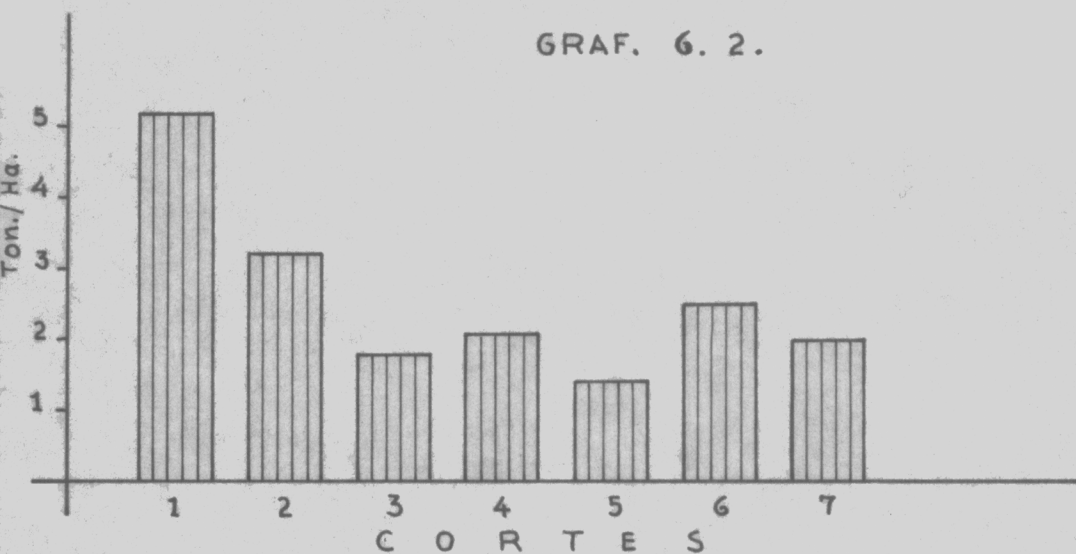

TRIFOLIUM RESUPINATUM

25 %

LOLIUM MULTIFLORUM VAR. BARMULTRA

75 %

GRAF. 6. 1.

GRAF. 6. 2.

REFERENCIAS :

GRAF. 6. 1. RENDIMIENTO EN MATERIA VERDE POR CORTE (Ton./Ha.)

GRAF. 6. 2. RENDIMIENTO EN MATERIA SECA POR CORTE (Ton./Ha.)

- Leguminosa
- gramínea
- Hierbas extrañas
- Materia seca