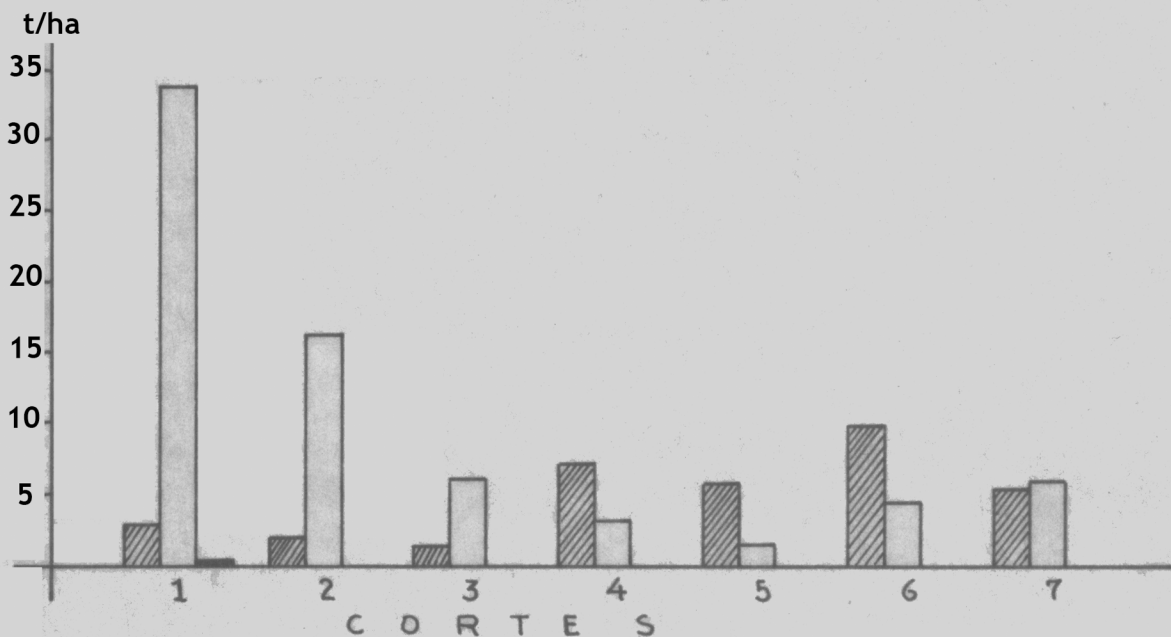

TRIFOLIUM RESUPINATUM

25 %

LOLIUM MULTIFLORUM VAR. BARMULTRA

75 %

GRAF. 6. 1.

GRAF. 6. 2.

REFERENCIAS :

GRAF. 6. 1. RENDIMIENTO EN MATERIA VERDE POR CORTE (Ton./Ha.)

GRAF. 6. 2. RENDIMIENTO EN MATERIA SECA POR CORTE (Ton./Ha.)

- Leguminosa
- gramínea
- Hierbas extrañas
- Materia seca